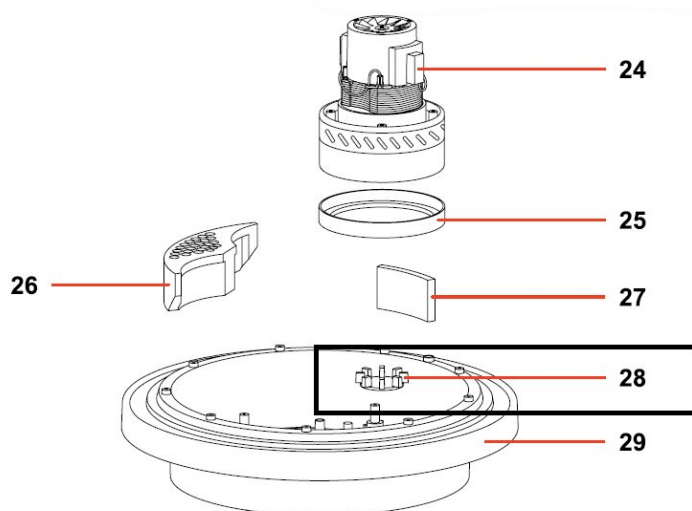

29 ноября 2021

06:06

03379 KTRI S Крышка турбины (00468)

290 руб.

Артикул: 03379 KTRI S

<https://soteco.su/products/03379-ktri-s-est-eto-kryshka-turbiny-00468>

**ФИРМЕННЫЙ МАГАЗИН SOTECO.SU**

e-mail: [info@soteco.su](mailto:info@soteco.su) тел.: (495) 104-98-90