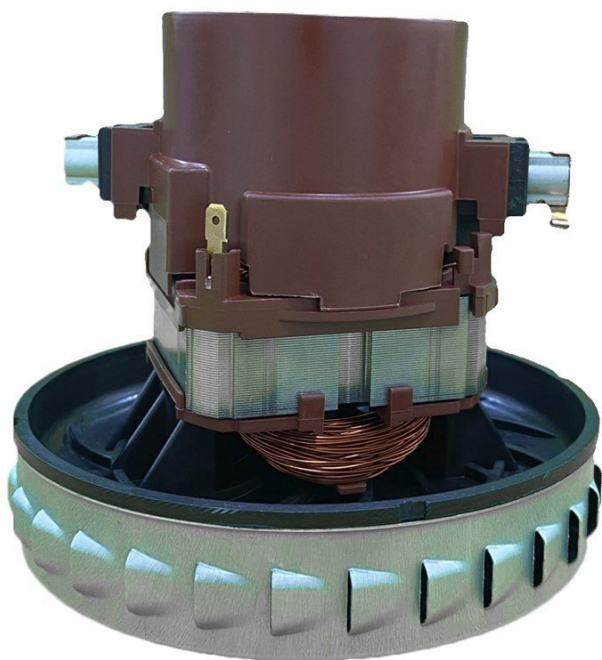

10 февраля 2025  
23:23

Турбина 1200 W для пылесосов Soteco AP 1/23, AS 1/23 (01021 MOMO)

5 470 руб.

Артикул: 01021 MOMO

Мощность турбины, Вт: 1200

Страна-производитель: Италия

Электропитание: 220-240/50/1

<https://soteco.su/products/turbina-1200-w-dlya-pylesosov-soteco-ap-1-23-as-1-23-01021-momo>

# IPC Soteco

**ФИРМЕННЫЙ МАГАЗИН SOTECO.SU**

e-mail: [info@soteco.su](mailto:info@soteco.su) тел.: (495) 104-98-90

Одностадийная турбина предназначена для установки на пылесосы SOTECO серии PANDA 515/26 XP INOX, 515/33 XP INOX, 215 XP PLAST, 515 XP PLAST, AP 1/23 W&D, AS 1/23 W&D

**Технические характеристики:**

- Мощность: 1200 Вт.
- Электропитание: 220-240В/50 Гц