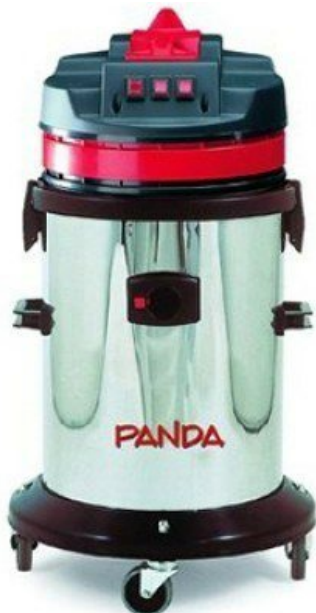

18 октября 2024

10:11

Soteco Panda 433 - Профессиональный пылеводосос

85 000 руб.

Артикул: 09837 ASDO

Производитель: IPC Soteco

Габариты (ДхШхВ), мм: 500x500x960

Количество турбин (шт): 3

Масса, кг: 26

Материал бака: Нержавеющая сталь

Номинальный диаметр принадлежностей, мм: 38

Объем мусоросборника, л: 63

Разрежение/Сила всасывания, мбар: 250

Расход воздуха, л/сек: 180

Тип уборки: Сухая и сбор жидкостей

Страна изготовителя: Италия

Длина сетевого шнура, м: 8

Мощность, Вт: 3500

Уровень шума, дБ: 92

Электропитание: Переменный ток
1~ 230 В/ 50 Гц

<https://soteco.su/products/soteco-panda-433-professionalnyi-pylevodosos>

Soteco Panda 433 пылеводосос с тремя независимыми турбинами. Идеальный аппарат для работы на самых загруженных участках. Попеременное использование турбин позволяет значительно повысить ресурс пылеводососа. Большая емкость позволяет реже отвлекаться на удаление мусора из бака. Этот пылеводосос эффективно применяется для уборки практически любых поверхностей. Обширный набор специальных принадлежностей существенно расширяет возможности применения пылесоса.